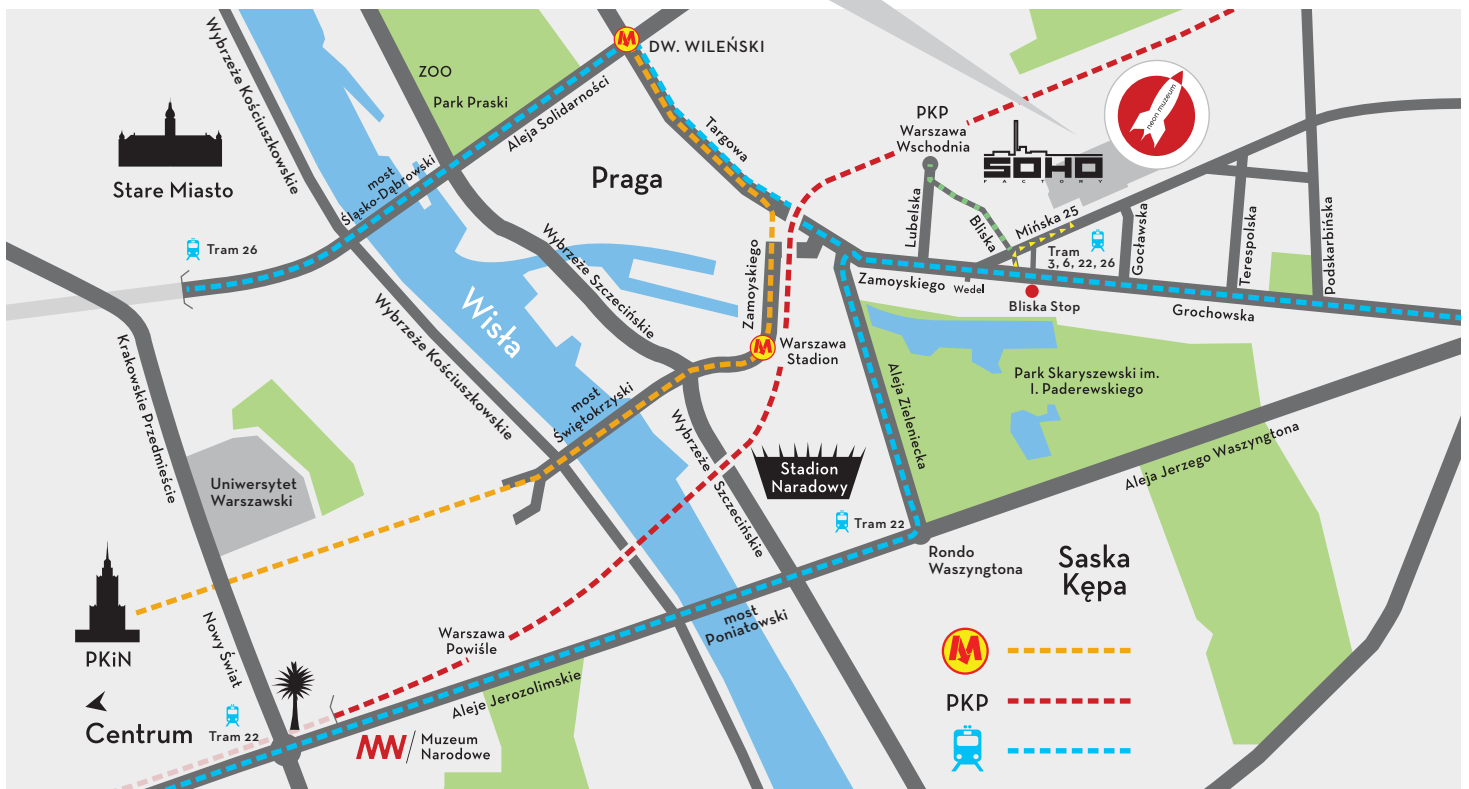

# neon muzeum

www.neonmuzeum.org

Ul. Mińska 25  
Budynek 55  
03-808 Warszawa  
info@neonmuzeum.org  
Tel: (+48) 665 711 635

Przystanek Bliska  
(tramwaje linii 3, 6, 22, 26 oraz autobusy linii 112 i 226)  
Metro linii II  
Dworzec PKP Warszawa Wschodnia  
Parking