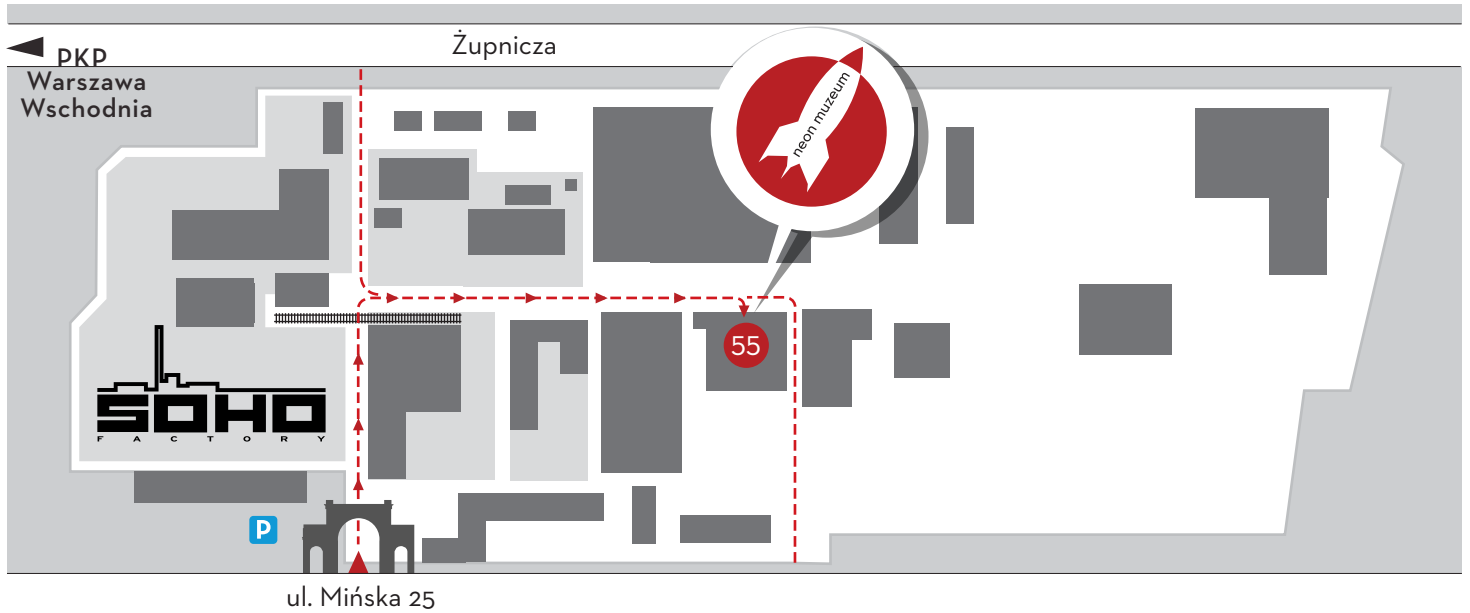

neon muzeum

www.neonmuzeum.org

Ul. Mińska 25
Budynek 55
03-808 Warszawa
info@neonmuzeum.org
Tel: (+48) 665 711 635

Przystanek Bliska
(tramwaje linii 3, 6, 22 i 26 oraz autobusy linii 125, 135 i 226)
Dworzec PKP Warszawa Wschodnia
Metro Linia 2 Stadion Narodowy
Parking