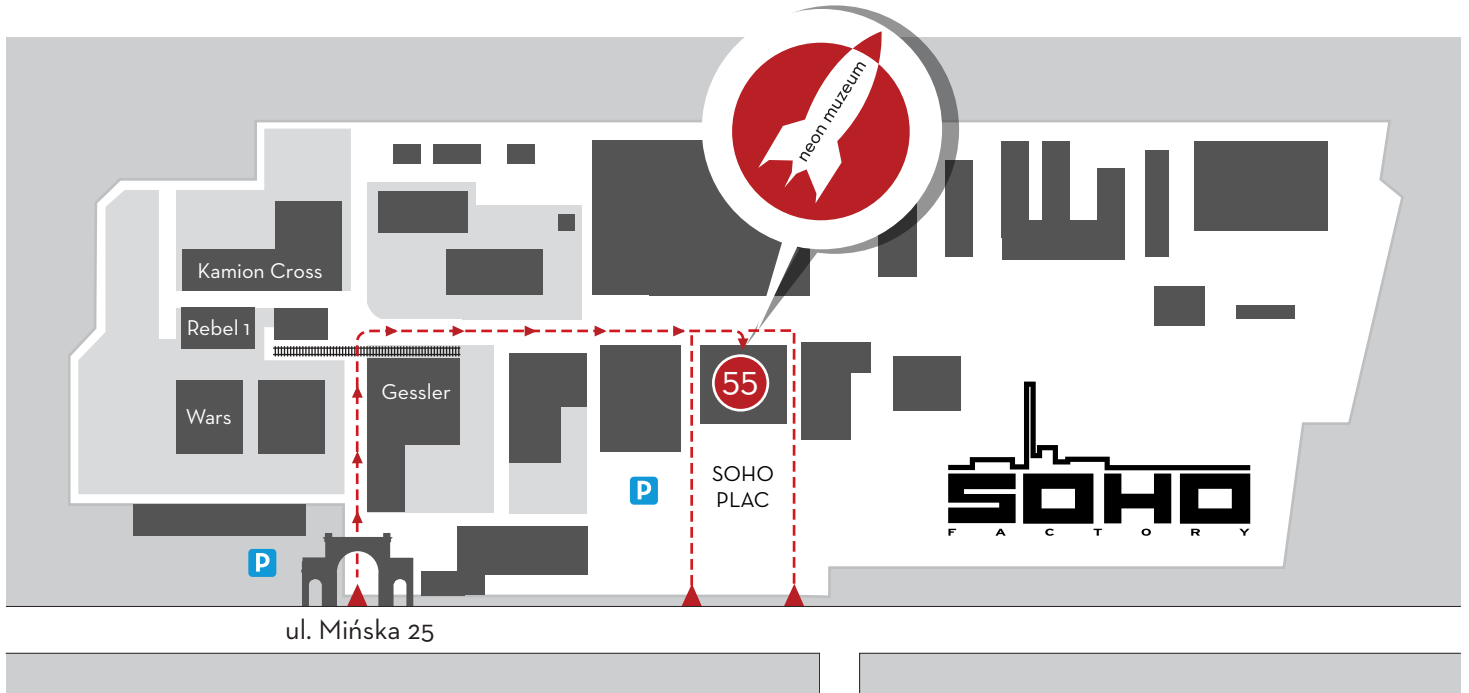

# neon muzeum

www.neonmuzeum.org

Ul. Mińska 25  
Budynek 55  
03-808 Warszawa  
info@neonmuzeum.org  
Tel: (+48) 665 711 635

Przystanek Bliska  
(tramwaje linii 3, 6, 22, 26 oraz autobusy linii 112 i 226)  
Metro linii II  
Dworzec PKP Warszawa Wschodnia  
Parking